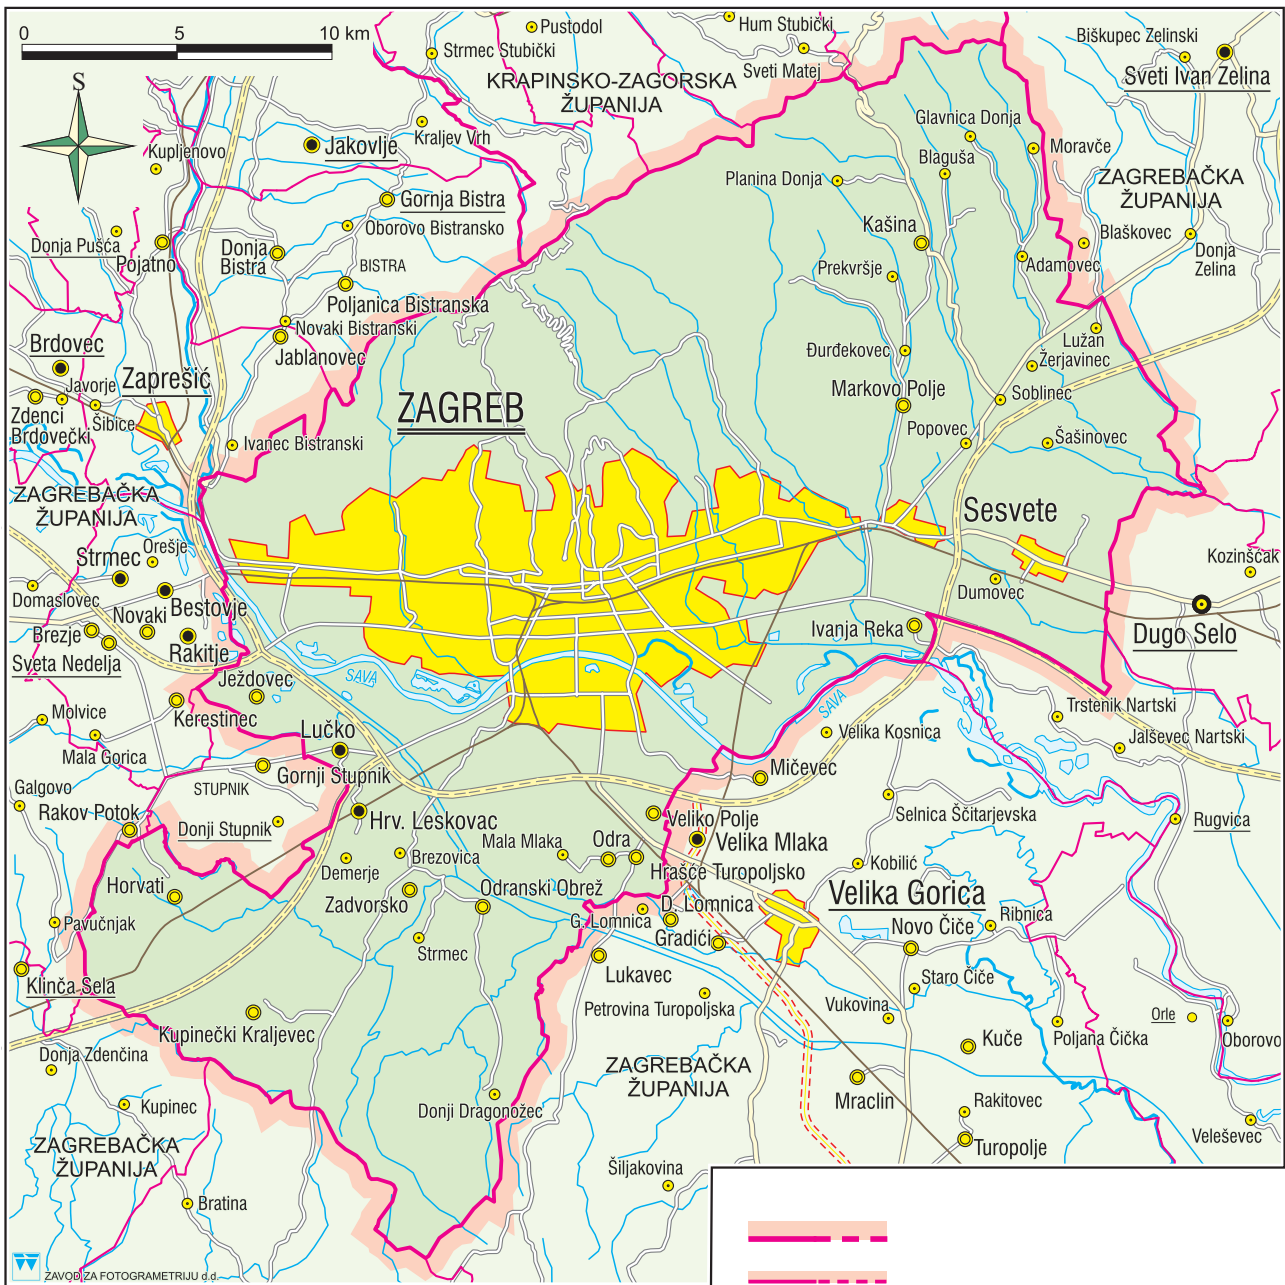

# GRAD ZAGREB CITY OF ZAGREB

Površina Grada Zagreba  
Area of the City of Zagreb  
641 km<sup>2</sup>  
Broj stanovnika u 2001.  
Population in 2001  
779 145

- GRANICA GRADA ILI OPĆINE  
CITY OR MUNICIPALITY BORDER
- SJEDIŠTE ŽUPANIJE  
COUNTY CENTER
- SJEDIŠTE GRADA ILI OPĆINE  
CITY OR MUNICIPALITY CENTER
- Strmec  
NASELJE OD 500 DO 1 000 STANOVNIKA  
SETTLEMENT 500 TO 1 000 INHABITANTS
- Horvati  
NASELJE OD 1 000 DO 2 000 STANOVNIKA  
SETTLEMENT 1 000 TO 2 000 INHABITANTS
- Lučko  
NASELJE OD 2 000 DO 5 000 STANOVNIKA  
SETTLEMENT 2 000 TO 5 000 INHABITANTS
- Dugo Selo  
NASELJE OD 5 000 DO 10 000 STANOVNIKA  
SETTLEMENT 5 000 TO 10 000 INHABITANTS
- Sesvete  
NASELJE VEĆE OD 10 000 STANOVNIKA  
SETTLEMENT MORE THAN 10 000 INHABITANTS
- AUTOCESTA  
HIGHWAY
- DRŽAVNA CESTA  
STATE ROAD
- ŽUPANIJSKA CESTA  
COUNTY ROAD
- CESTA U IZGRADNJI  
ROAD IN CONSTRUCTION
- ŽELJEZNIČKA PRUGA  
RAIL ROAD
- RIJEKE  
RIVERS